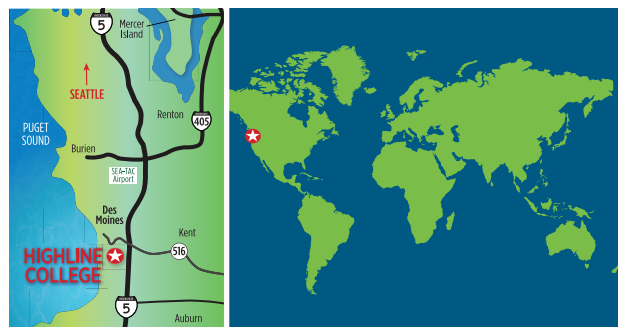

## 你的成功从这里开始!

Highline College是开始你自己成功故事的完美起点。我们是一所公立学校，共有8千多名在校生，其中有300多名国际学生，是一所多元化\*备受推崇的学校。

\* 2014年荣获了美国社区学院协会 (American Association of Community Colleges) 颁发的「多元化奖」 (Diversity Award)

Highline 位于美丽的华盛顿州，距离西雅图只有 20 至 25 分钟的车程，方便搭乘公共交通工具到达我们的校园。