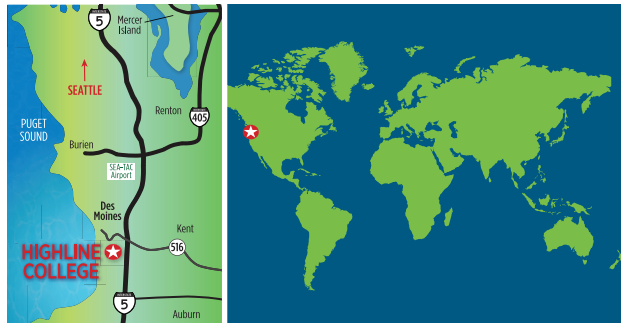

### THÀNH CÔNG CỦA BẠN KHỞI ĐẦU TỪ ĐÂY!

Trường Cao đẳng Highline là nơi tuyệt vời để bạn bắt đầu câu chuyện thành công của riêng mình. Hơn 8.000 sinh viên và hơn 300 sinh viên quốc tế hiện đang theo học tại ngôi trường do chính phủ hỗ trợ của chúng tôi, nơi đây sự đa dạng được tôn vinh.

\*Giải thưởng Achieving Diversity Award 2014, Hiệp hội Các trường Cao đẳng Cộng đồng Mỹ (AACCC)

Toạ lạc tại bang Washington xinh đẹp, Highline cách Seattle 20-25 phút đi ô tô và khuôn viên của chúng tôi rất dễ dàng được tiếp cận bởi giao thông công cộng.